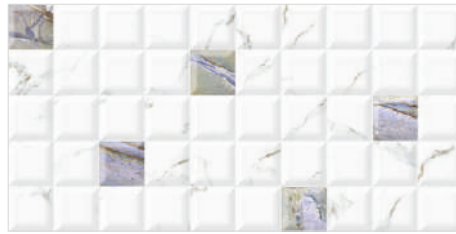

**GLOSSY**  
300x600mm - WALL TILES

SUPER WHITE SERIES

Frosti Decor

Frosti White F

3016 Fab L

3016 Placa H

3016 F