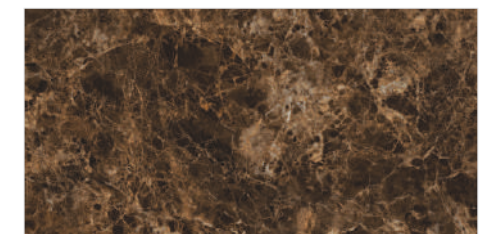

## EMPRADOR

**GLOSSY**  
300x600mm - WALL TILES

OXFORD SERIES

(Oxford Series)

Tristone Emprador

Emprador Brown F

Emprador Brown

PEARL