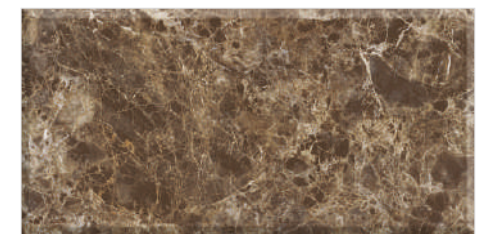

## 3022

**GLOSSY**  
300x600mm - WALL TILES

EXOTIC SERIES

3022 Curve H

3022 S.Pyramid H

3022 F

3022 Fab D

3023 Fab L