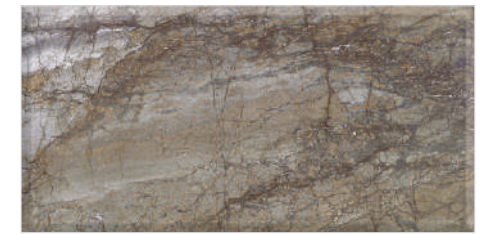

## 3014

**GLOSSY**  
300x600mm - WALL TILES

EXOTIC SERIES

3014 Tierra H

3014 F

3014 Fab D

3022 Fab L