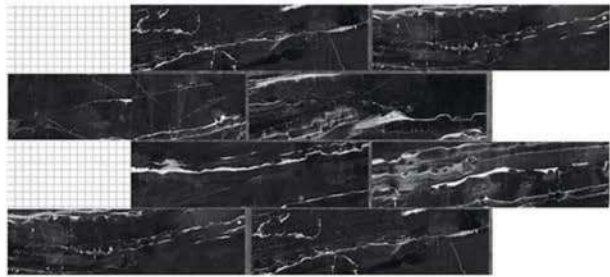

Bricks Pattern