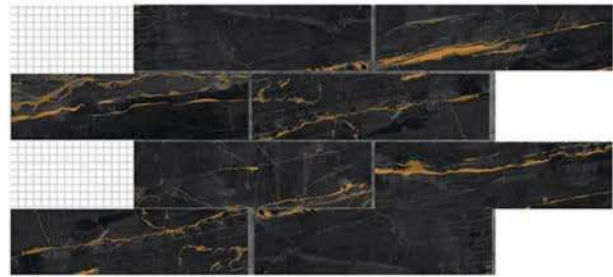

Bricks Pattern

The Bricks
FOSSIL ROSSO

colortile
ceramics & innovation

Fossil Rosso
75x300mm

Bricks Pattern

10 mm

IDEALE PER LE RISTRUTTURAZIONI

PIASTRELLA + COLLA IN MENO DI 1 CM