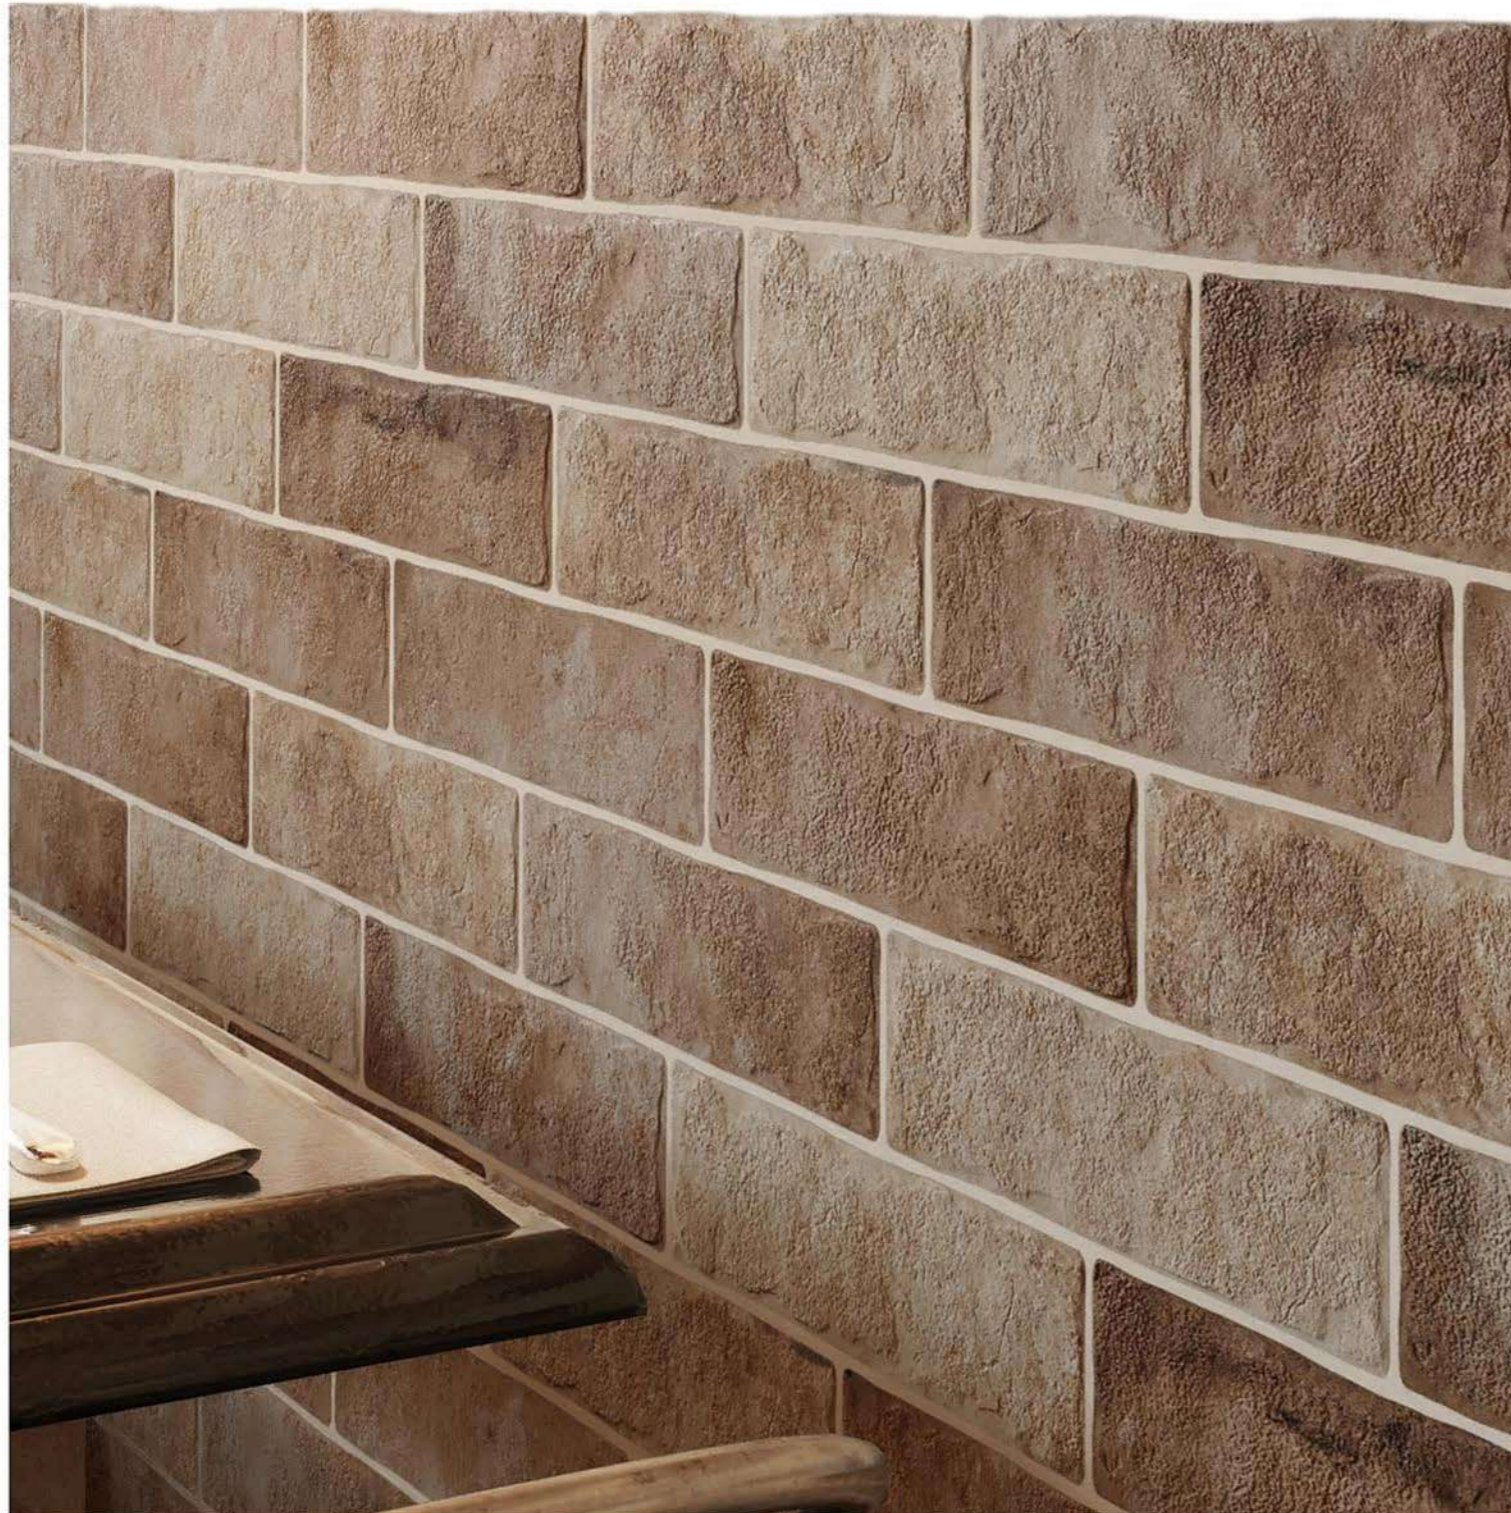

Bricks Pattern

The Bricks
FOSSIL ROSSO

colortile
ceramics & innovation

Fossil Rosso
75x300mm

Bricks Pattern

10 mm

IDEALE PER LE RISTRUTTURAZIONI

PIASTRELLA + COLLA IN MENO DI 1 CM