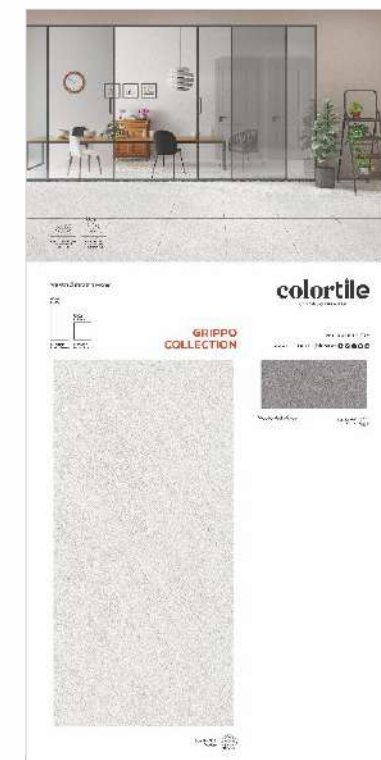

**GRIPPO COLLECTION**  
600x1200mm | 600x600mm

Finish **Duragrip**

**Petra Crema**

**Teraco Beige**

**Rodas Stream**

**Arfine Slaty**

**Vesta Smooth Flow**

**Canyon Burly Wood**